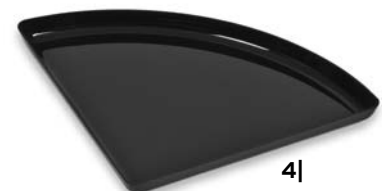

ABS-Plastic¹

- durable and highly resistant to breakage
- glossy surface
- temperature-resistant from -25° to +80° C
- dishwasher-safe
- food-safe

INFO

Colours

Colour/Item No.	Optimum display depth			Size (W x D x L)	p.u.*
	80 cm	84 cm	90 cm		
1 Plates with edge					
■ 101267 □ 101864 ■ 102001		•		28 x 14 x 2 cm	5 pieces
■ 101377 □ 100062 ■ 100197		•	•	28 x 20 x 2 cm	5 pieces
■ 101231 □ 101866 ■ 101876			•	28 x 21 x 2 cm	5 pieces
■ 101755 □ 101869 ■ 102002			•	28 x 28 x 2 cm	5 pieces
■ 101378 □ 102005 ■ 102006		•	•	40 x 28 x 2 cm	5 pieces
■ 101224 □ 101871 ■ 101878			•	42 x 28 x 2 cm	5 pieces
2 Plates without edge					
■ 101744 □ 102007 ■ 102008		•		26,5 x 13,2 x 2 cm	5 pieces
■ 100421 □ 102009 ■ 100722		•		26,5 x 20 x 2 cm	5 pieces
■ 101738 □ 102010 ■ 102011		•		26,5 x 26,5 x 2 cm	5 pieces
■ 100932 □ 101269 ■ 101656			•	28 x 14 x 2 cm	5 pieces
■ 100511 □ 101268 ■ 100536			•	28 x 21 x 2 cm	5 pieces
■ 101713 □ 102003 ■ 102004			•	28 x 28 x 2 cm	5 pieces
■ 101328 □ 101271 ■ 100036			•	29 x 14,5 x 2 cm	5 pieces
■ 101322 □ 101358 ■ 101218			•	29 x 19 x 2 cm	5 pieces
■ 101339 □ 101503 ■ 101198			•	29 x 22 x 2 cm	5 pieces
■ 101321 □ 101200 ■ 101199			•	38 x 29 x 2 cm	5 pieces
■ 101703 □ 102012 ■ 102013		•		40 x 26,5 x 2 cm	5 pieces
■ 101355 □ 102014 ■ 102015			•	42 x 15 x 2 cm	5 pieces
■ 100063 □ 100331 ■ 100272			•	42 x 28 x 2 cm	5 pieces
■ 101201 □ 102016 ■ 101650			•	44 x 21 x 2 cm	5 pieces
■ 101239 □ 101294 ■ 102017			•	58 x 22 x 2 cm	5 pieces
3 Octagonal plates without edge					
■ 100682 □ 100681 ■ 102018		•	•	30 x 30 x 2 cm	5 pieces
4 quarter circular plates without edge					
■ 101727 □ 102092 ■ 102019		•	•	28 x 28 x 2 cm	1 piece
5 Triangular plates without edge					
■ 101488 □ 101368 ■ 102020			•	39 x 28/28 x 2 cm	4 pieces
■ 101730 □ 102021 ■ 102022			•	56 x 40/40 x 2 cm	4 pieces
■ 100796 □ 100795 ■ 102023			•	58 x 42/42 x 2 cm	4 pieces