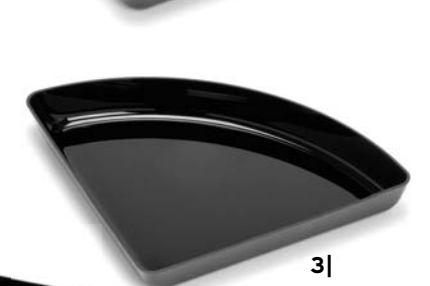

Display trays with edge height 4 cm

Trays made of high-quality glossy ABS-plastic.

INFO

ABS-Plastic¹

- durable and highly resistant to breakage
- glossy surface
- temperature-resistant from -25° to +80° C
- dishwasher-safe
- food-safe

Colour/Item No.	Optimum display depth			Size (W x D x L)	p.u.*
	80 cm	84 cm	90 cm		
1 Tray with edge					
■ 101250 □ 101865 ■ 100944			•	28 x 14 x 4 cm	5 pieces
■ 102274 □ 102275 ■ 102276			• •	28 x 20 x 4 cm	5 pieces
■ 101729 □ 101867 ■ 101251			•	28 x 21 x 4 cm	5 pieces
■ 101723 □ 101870 ■ 102024			•	28 x 28 x 4 cm	5 pieces
■ 102277 □ 102278 ■ 102279			• •	40 x 28 x 4 cm	5 pieces
■ 101722 □ 101872 ■ 102026			•	42 x 28 x 4 cm	5 pieces
2 Tray without edge					
■ 101607 □ 102029 ■ 102030			•	26,5 x 13,2 x 4 cm	5 pieces
■ 100071 □ 101836 ■ 100336			•	26,5 x 20 x 4 cm	5 pieces
■ 101654 □ 102031 ■ 102032			•	26,5 x 26,5 x 4 cm	5 pieces
■ 100577 □ 102033 ■ 102034			•	40 x 26,5 x 4 cm	5 pieces
■ 101337 □ 101252 ■ 101516			•	28 x 14 x 4 cm	5 pieces
■ 100578 □ 100606 ■ 100607			•	28 x 21 x 4 cm	5 pieces
■ 101655 □ 102025 ■ 101861			•	28 x 28 x 4 cm	5 pieces
■ 101504 □ 102035 ■ 102036			•	29 x 19 x 4 cm	5 pieces
■ 101473 □ 102027 ■ 102028			•	42 x 28 x 4 cm	5 pieces
3 Quarter circular tray without edge					
■ 101384 □ 101500 ■ 101411			•	28 x 28 x 4 cm	4 pieces
4 Triangular tray without edge					
■ 101439 □ 101874 ■ 102037			•	39 x 28/28 x 4 cm	4 pieces
■ 101626 □ 102038 ■ 102039			•	56 x 40/40 x 4 cm	4 pieces
■ 100984 □ 101875 ■ 101412			•	58 x 42/42 x 4 cm	4 pieces
5 Triangular tray with edge					
■ 102162 □ 102250 ■ 102251			•	39 x 28/28 x 4 cm	4 pieces
■ 102260 □ 102261 ■ 102262			•	58 x 42/42 x 4 cm	4 pieces
6 Tray with wavy edge					
■ 102040 □ 102041 -			• • •	Ø 50 x 3,7 cm	1 piece