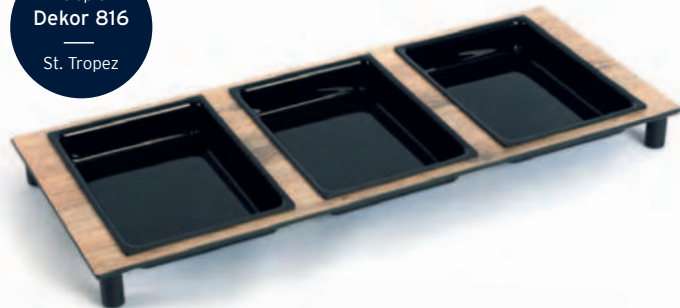

# Thekenstufen mit Aussparungen

## Thekenstufen

mit 1 Aussparung, aus lebensmittelechtem Kunststoff, mit Schraubfüßchen.

Beispiel  
**Dekor 814**  
—  
Eiche hell

mit 2 Aussparungen, mit Schraubfüßchen.

> Thekenstufen in verschiedenen Dekoren lieferbar!

sämtliche Thekenstufen-Sets  
in verschiedenen Höhen einsetzbar

mit 3 Aussparungen, mit Schraubfüßchen.

Beispiel  
**Dekor 816**  
—  
St. Tropez